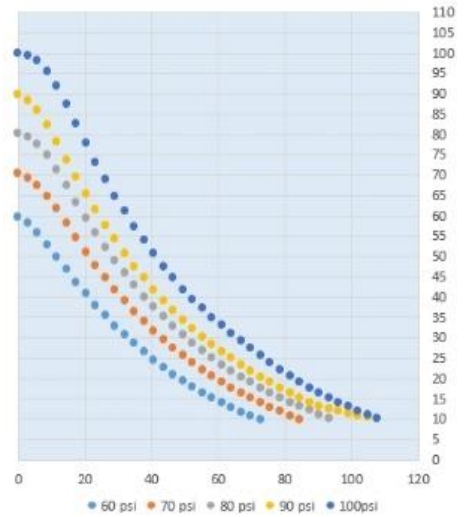

DESCARGA – CANHÃO 100 LITROS
PRESSÃO(psi) X TEMPO(mseg)

GARANTIA:

EQUIPAMENTO: Três anos de garantia contra defeitos de fabrico ou de material (**Mais de 1.000.000 disparos sem importar o intervalo entre disparos e em ambiente agressivo**). Peças não fabricadas pela MIDES® tem garantia de 1 ano.

INSTALAÇÃO: 100% de rendimento nas instalações de projeto MIDES®.

ASSISTÊNCIA TÉCNICA: através de técnico local acreditado pela MIDES®.

Certificação ASME e Marca CE

Bureau Veritas S.A. is a Notified

Body under the number 0062

ATTESTATION D'APPROBATION DE SYSTEME DE QUALITE
CERTIFICATE OF QUALITY SYSTEM APPROVAL
N° CE-PED-H-MID 001-05-BRA