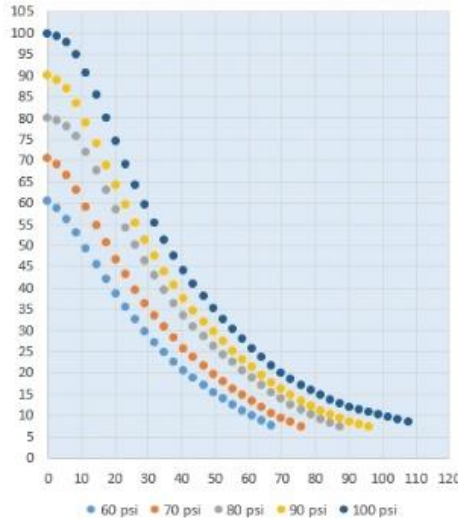

DESCARGA – CANHÃO 75 LITROS
PRESSÃO(psi) X TEMPO(mseg)