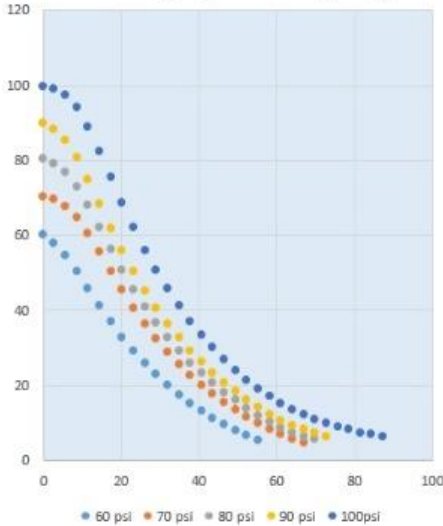

DESCARGA – CANHÃO 50 LITROS
PRESSÃO(psi) X TEMPO(mseg)